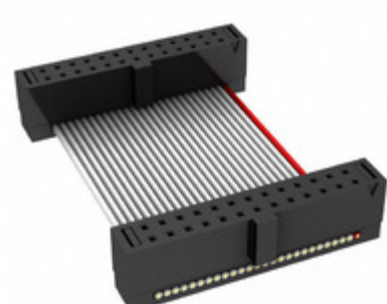

## FFSD-13-D-06.60-01-N

Obrázky jsou pouze orientační.  
Podrobné informace o produktu naleznete v části Technické údaje produktu.

Koupit FFSD-13-D-06.60-01-N s důvěrou od Component-World.HK, 1 rok záruka

**Part Number:** [FFSD-13-D-06.60-01-N](#)

**Výrobce:** [Samtec, Inc.](#)

**Popis:** .050 X .050 C.L. FEMALE IDC ASSE

**Datový list:** [FFSD Series Datasheet](#)

[FFSD-xx-x-xx.xx-01-x-x-zzz Drawing](#)

**RoHS Status:** Bez olova / V souladu RoHS

### PARAMETR PRODUKTU

<b>Part Number</b>	FFSD-13-D-06.60-01-N	<b>Výrobce</b>	<a href="#">Samtec, Inc.</a>
<b>Popis</b>	.050 X .050 C.L. FEMALE IDC ASSE	<b>Stav volného vedení / RoHS</b>	Bez olova / V souladu RoHS
<b>Dostupné množství</b>	8519 pcs	<b>Datový list</b>	<a href="#">FFSD Series Datasheet</a> <a href="#">FFSD-xx-x-xx.xx-01-x-x-zzz Drawing</a>
<b>Kategorie</b>	<a href="#">Sestavy kabelů</a>	<b>Série</b>	*
<b>Výrobní standardní doba výroby</b>	3 Weeks	<b>Stav volného vedení / RoHS</b>	Lead free / RoHS Compliant
<b>Detailní popis</b>	Position Cable Assembly Rectangular		